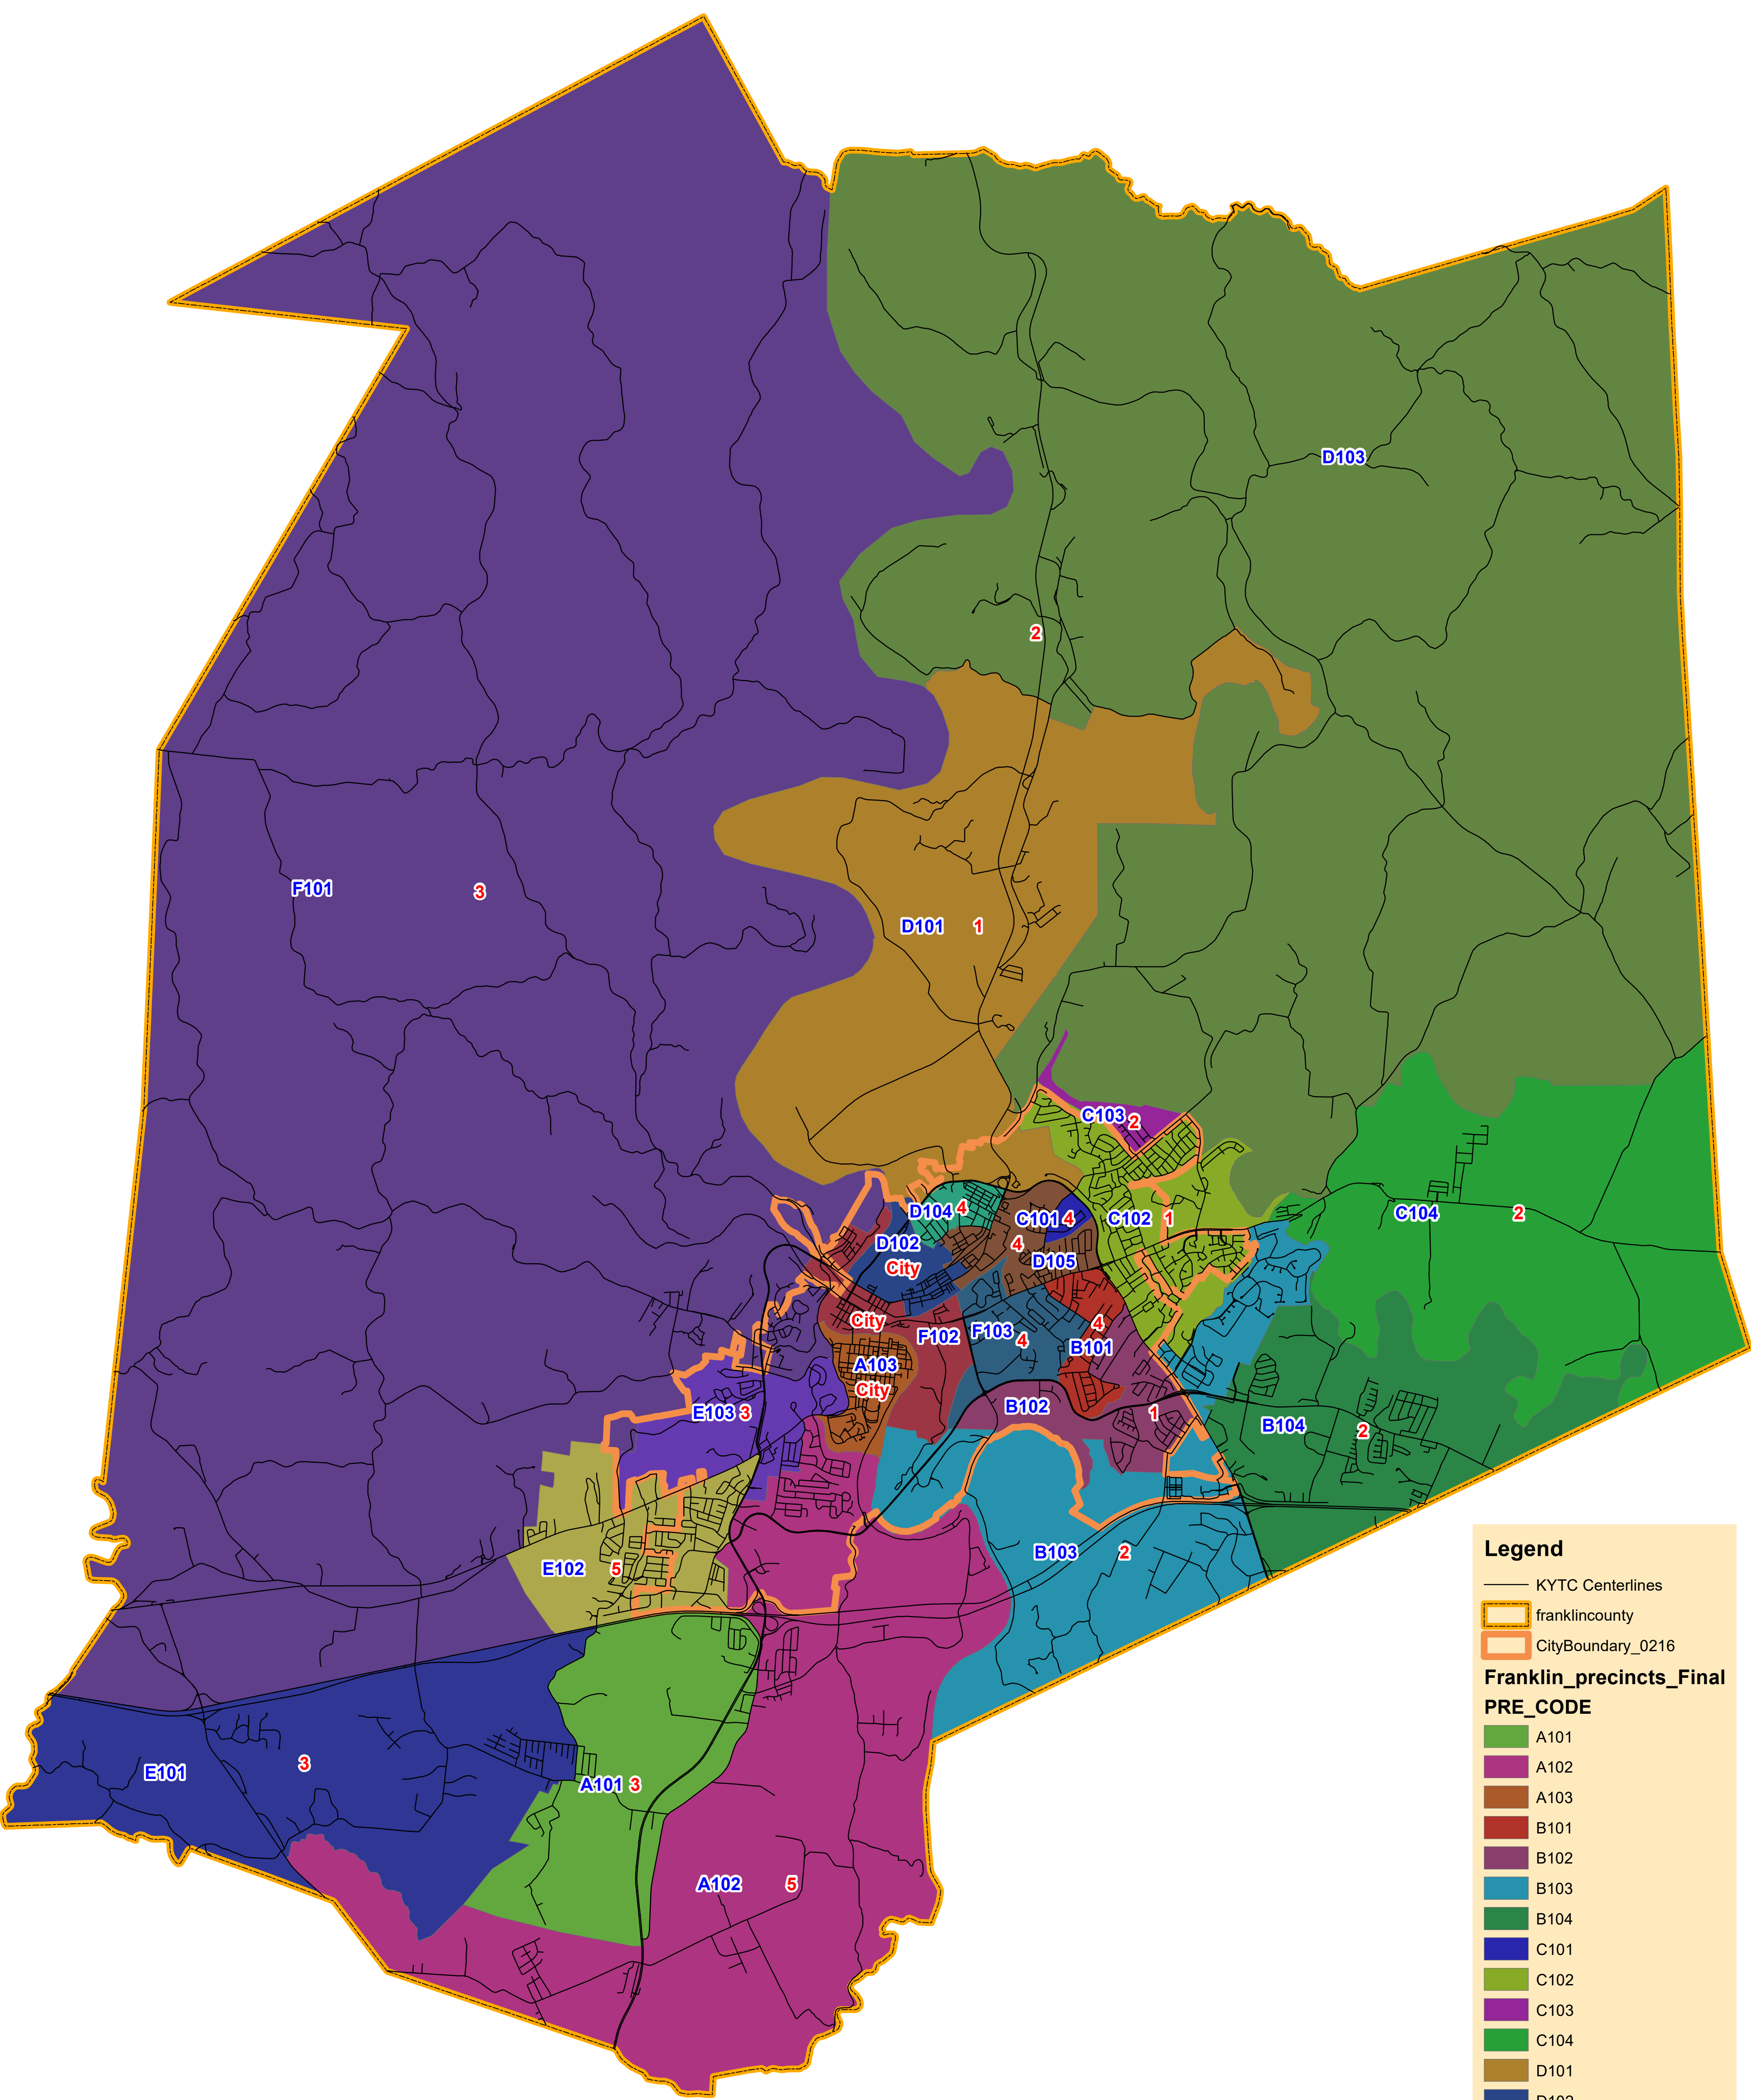

SCHOOL DISTRICTS AND PRECINCTS

Legend

- KYTC Centerlines
- franklincounty
- CityBoundary_0216

Franklin_precincts_Final

PRE_CODE

- A101
- A102
- A103
- B101
- B102
- B103
- B104
- C101
- C102
- C103
- C104
- D101
- D102
- D103
- D104
- D105
- E101
- E102
- E103
- F101
- F102
- F103